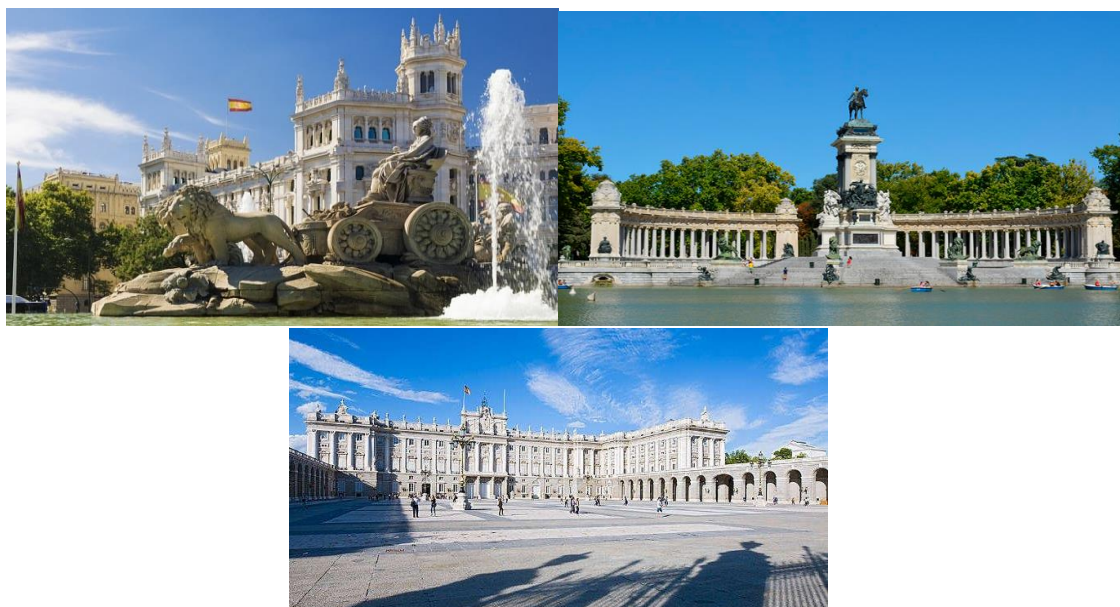

## RÉVEILLON 2022 – CAPITAL MADRI - ESPANHA

FRETAMENTO BHZ – MADRI | MADRI - BHZ

SAÍDA: 26 DEZEMBRO 2021 A 02 JANEIRO 2022

### **ROTEIRO RESUMIDO:**

26 dezembro 2021	Saída de Bhz – Confins – Direto Madri
27 dezembro 2021	Chegada em Madri – Dia livre para o 1º contato com a Capital Madri
28 dezembro 2021	Madri – City-tour incluído e outros passeios
29 dezembro 2021	Madri – Opcional visita a Cidade de Toledo e outros passeios
30 dezembro 2021	Madri – Opcional visita Museu do Prado e outros passeios
31 dezembro 2021	Madri – Opcional Visita a Porta do Sol ( <b>REVEILLON 2022 EM MADRI</b> )
01 janeiro 2022	Madri – Opcional Visita ao Palácio Real e outros passeios
02 janeiro 2022	Saída de Madri – direto Bhz

### **PARTE TERRESTRE: MADRI**